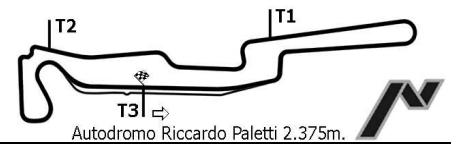

TOP KART EXPERIENCE
1°Garetta del 11/09/2010

TABELLONE GIRI 1°MANCHE

POS	GRI	1	2	3	4	5	6	7	8	9	10	11	12
1.	6	6	6	6	6	6	6	6	6	6	6	6	6
2.	8	8	8	8	8	8	8	8	8	8	8	8	8
3.	5	5	5	5	2	2	2	2	2	2	2	2	2
4.	9	2	2	2	2	5	9	9	9	9	9		
5.	2	9	9	9	9	9	5	5	5	5			